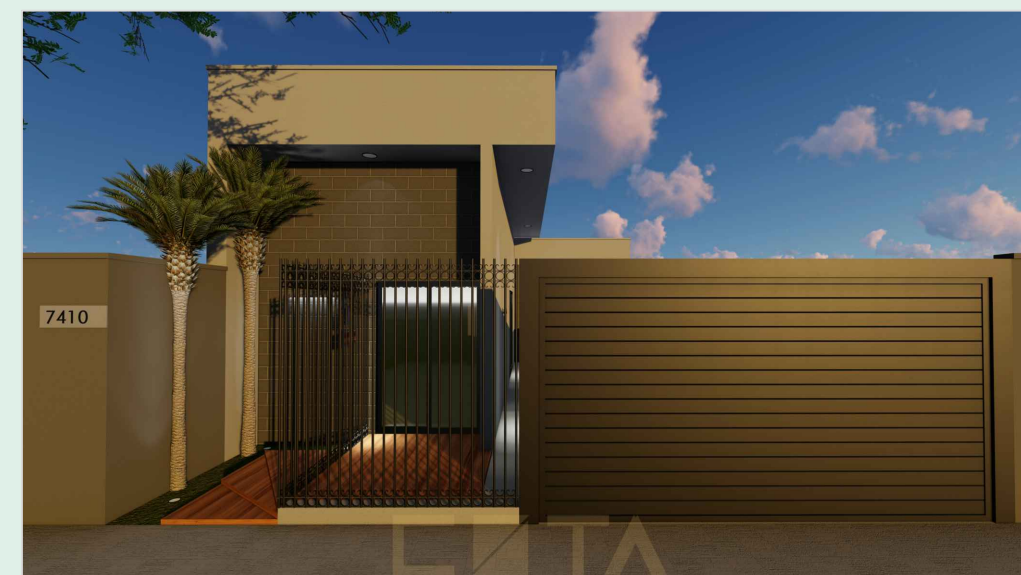

OPÇÃO 05

MINHA CASA MINHA VIDA • JARDIM DE BORTOLE

LEGENDA:

- ÁREA À CONSTRUIR - 1ª ETAPA
- ÁREA À AMPLIAR - 2ª ETAPA

multi projetos

Carolina Ferreira
(17) 99119-8688

Gabriela Fiorentino
(17) 99774-9783

Paulo Andrade
(17) 99102-8563

PLANTA LAYOUT

1ª ETAPA - CONSTRUÇÃO = 63,87m²

ESC. 1:100

PLANTA LAYOUT

2ª ETAPA - AMPLIAÇÃO = 63,20m²

(ÁREA TOTAL = 127,07m²)

ESC. 1:100