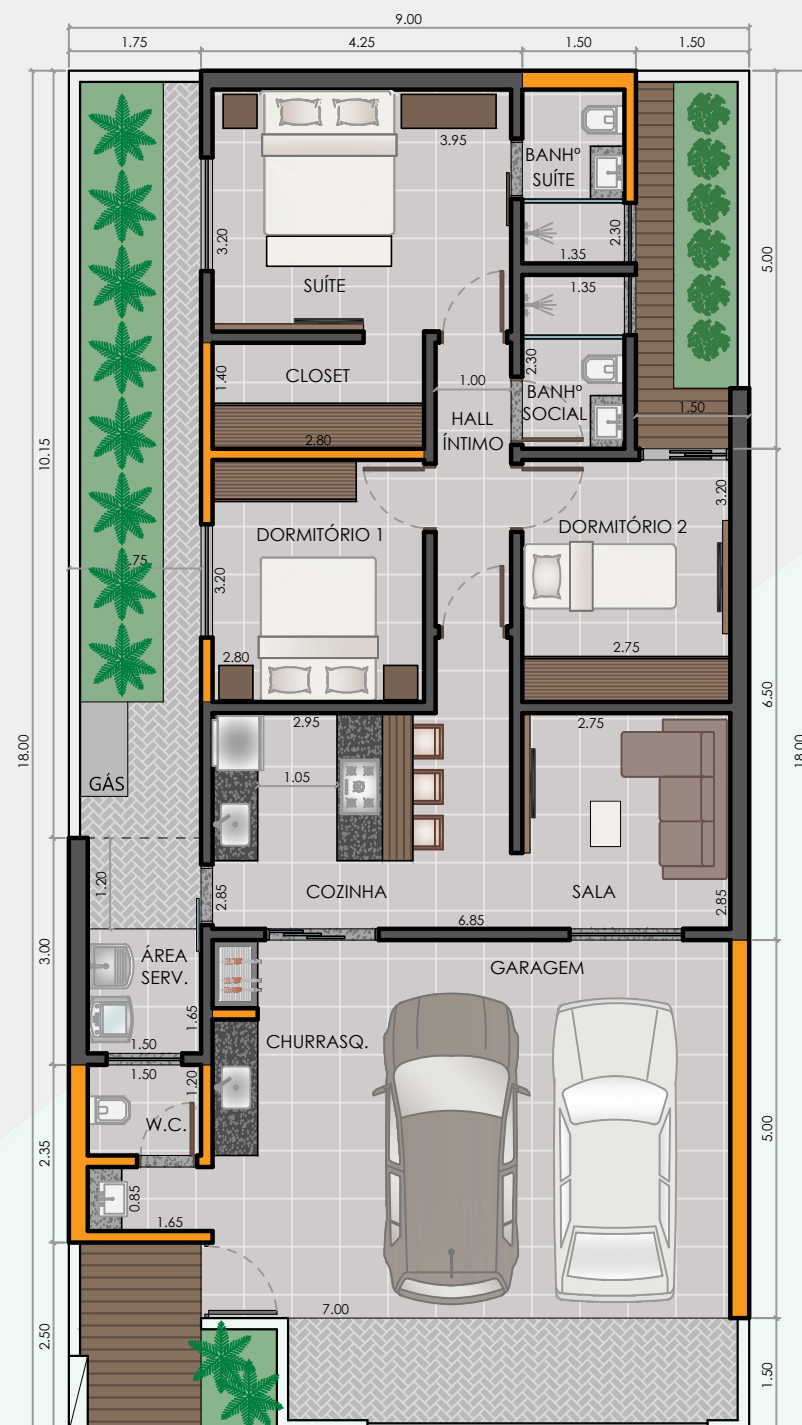

OPÇÃO 04

MINHA CASA MINHA VIDA • JARDIM DE BORTOLE

LEGENDA:

- ÁREA À CONSTRUIR - 1ª ETAPA
- ÁREA À AMPLIAR - 2ª ETAPA

multiplanos

Carolina Ferreira
(17) 99119-8688

Gabriela Fiorentino
(17) 99774-9783

Paulo Andrade
(17) 99102-8563

PLANTA LAYOUT
1ª ETAPA - CONSTRUÇÃO - 61,43m²
ESC. 1:100

PLANTA LAYOUT
2ª ETAPA - AMPLIAÇÃO - 57,95m²
(ÁREA TOTAL = 119,38m²)
ESC. 1:100