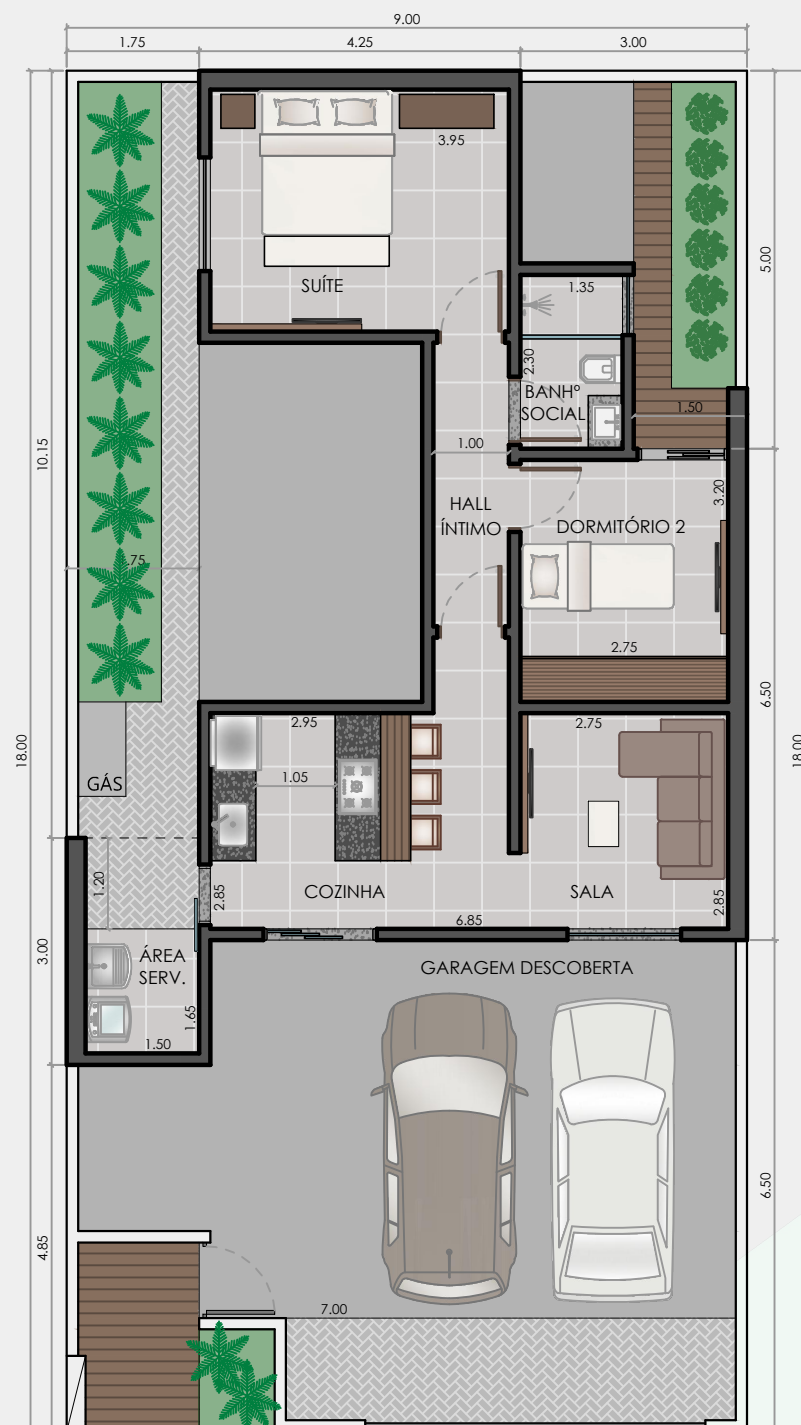

OPÇÃO 04

MINHA CASA MINHA VIDA • JARDIM DE BORTOLE

LEGENDA:

- ÁREA À CONSTRUIR - 1ª ETAPA
- ÁREA À AMPLIAR - 2ª ETAPA

multiplanos

Carolina Ferreira
(17) 99119-8688

Gabriela Fiorentino
(17) 99774-9783

Paulo Andrade
(17) 99102-8563

PLANTA LAYOUT
1ª ETAPA - CONSTRUÇÃO - 61,43m²
ESC. 1:100

PLANTA LAYOUT
2ª ETAPA - AMPLIAÇÃO - 57,95m²
(ÁREA TOTAL = 119,38m²)
ESC. 1:100