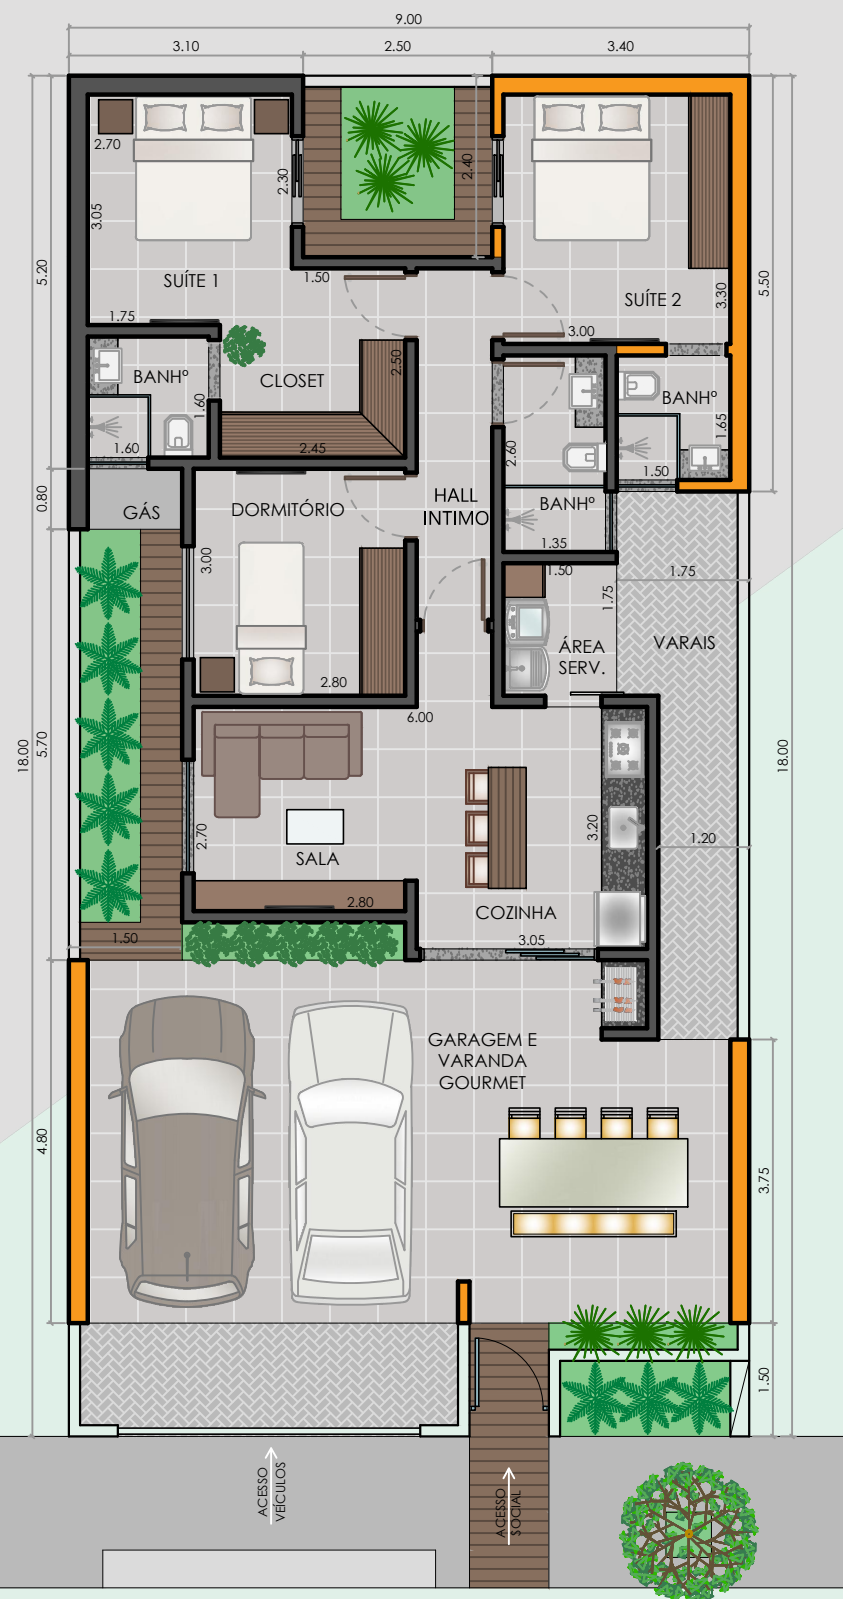

# OPÇÃO 03

MINHA CASA MINHA VIDA • JARDIM DE BORTOLE

LEGENDA:

- ÁREA À CONSTRUIR - 1ª ETAPA
- ÁREA À AMPLIAR - 2ª ETAPA

multiplanos

Carolina Ferreira  
(17) 99119-8688

Gabriela Fiorentino  
(17) 99774-9783

Paulo Andrade  
(17) 99102-8563

PLANTA LAYOUT  
1ª ETAPA - CONSTRUÇÃO - 63,84m<sup>2</sup>  
ESC. 1:100

PLANTA LAYOUT  
2ª ETAPA - AMPLIAÇÃO - 57,25m<sup>2</sup>  
(ÁREA TOTAL = 121,09m<sup>2</sup>)  
ESC. 1:100