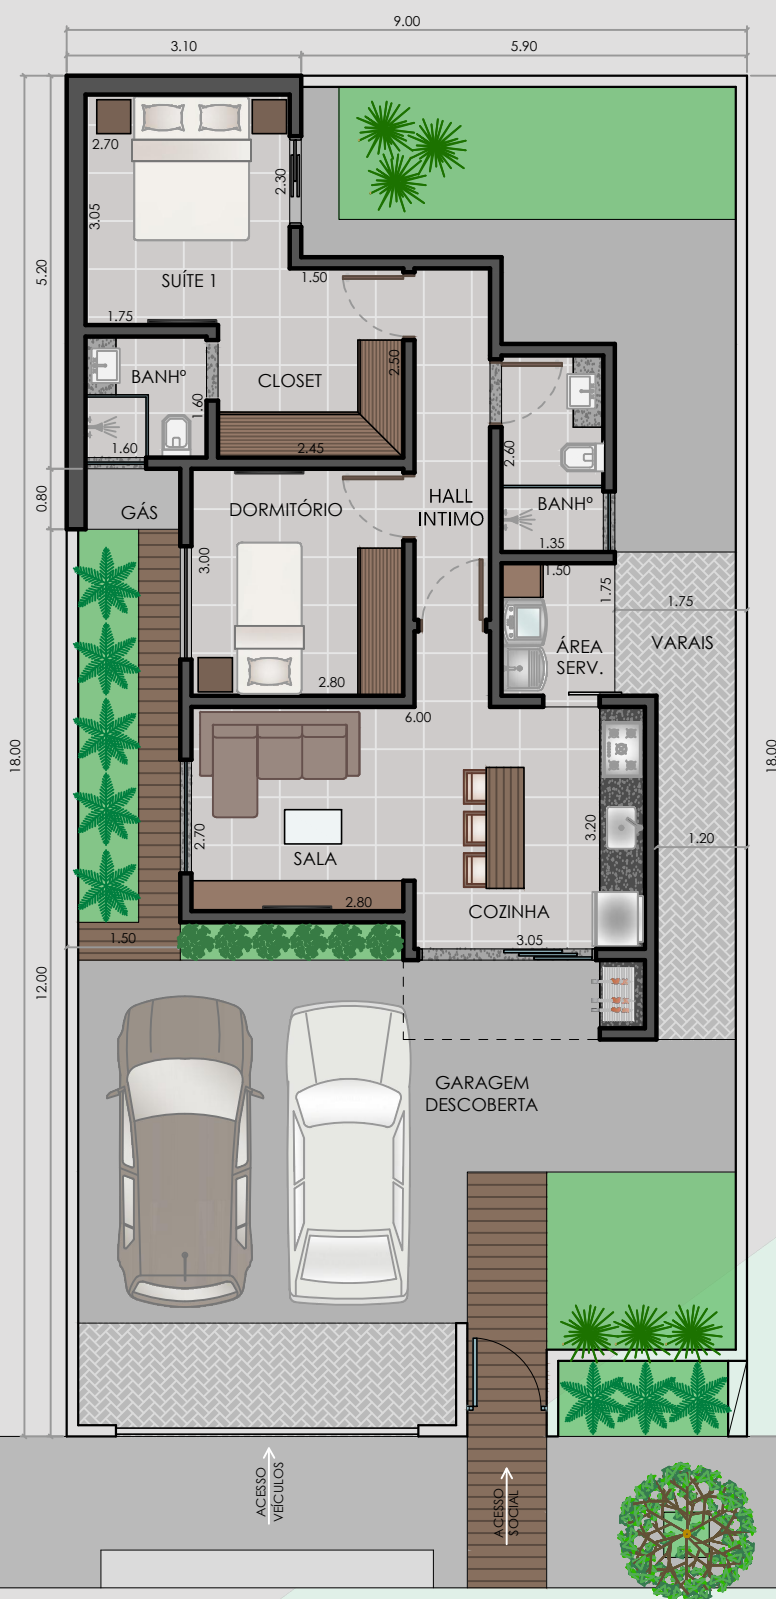

# OPÇÃO 03

MINHA CASA MINHA VIDA • JARDIM DE BORTOLE

LEGENDA:

- ÁREA À CONSTRUIR - 1ª ETAPA
- ÁREA À AMPLIAR - 2ª ETAPA

multiplanos

Carolina Ferreira  
(17) 99119-8688

Gabriela Fiorentino  
(17) 99774-9783

Paulo Andrade  
(17) 99102-8563

PLANTA LAYOUT  
1ª ETAPA - CONSTRUÇÃO - 63,84m<sup>2</sup>  
ESC. 1:100

PLANTA LAYOUT  
2ª ETAPA - AMPLIAÇÃO - 57,25m<sup>2</sup>  
(ÁREA TOTAL = 121,09m<sup>2</sup>)  
ESC. 1:100