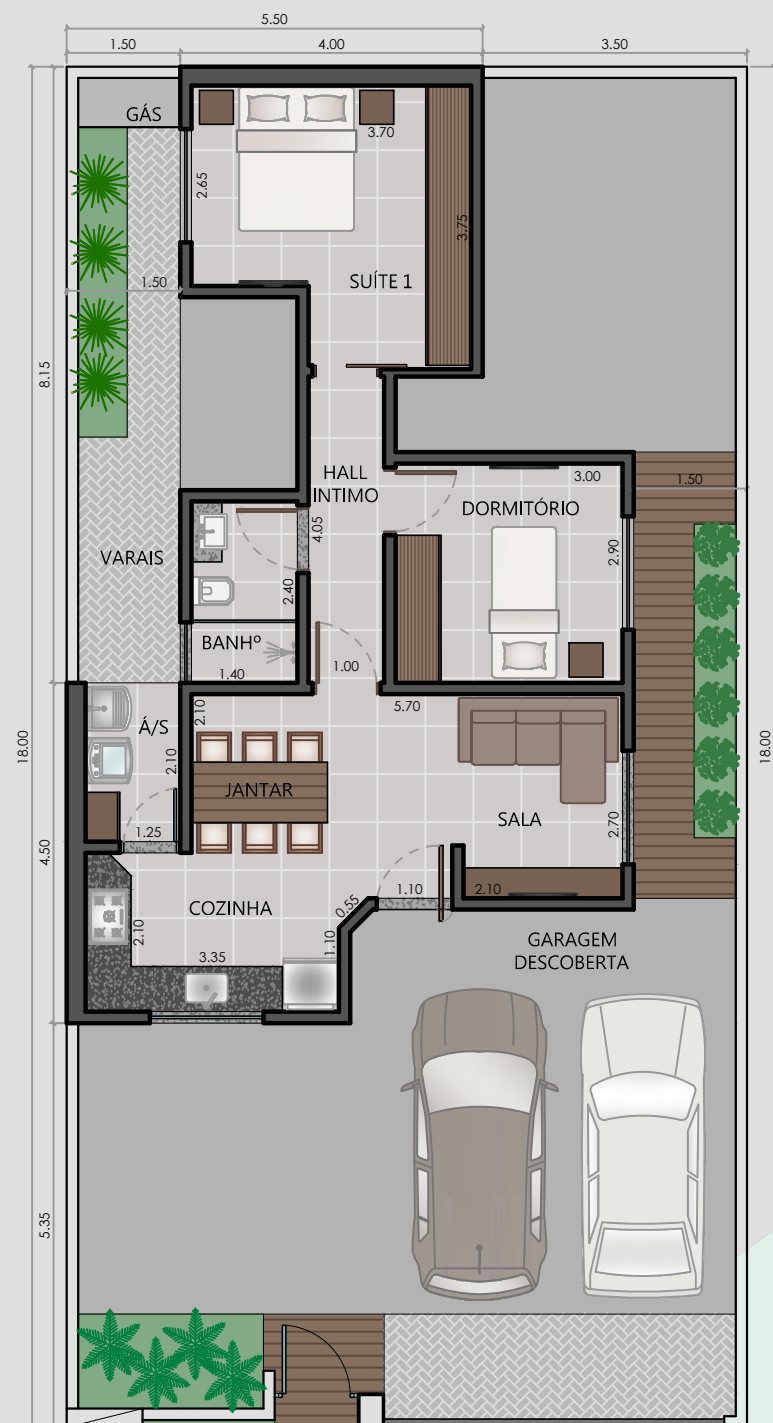

OPÇÃO 02

MINHA CASA MINHA VIDA • JARDIM DE BORTOLE

LEGENDA:

- ÁREA À CONSTRUIR - 1ª ETAPA
- ÁREA À AMPLIAR - 2ª ETAPA

multiplanos

Carolina Ferreira
(17) 99119-8688

Gabriela Fiorentino
(17) 99774-9783

Paulo Andrade
(17) 99102-8563

PLANTA LAYOUT
1ª ETAPA - CONSTRUÇÃO - 61,77m²
ESC. 1:100

PLANTA LAYOUT
2ª ETAPA - AMPLIAÇÃO - 65,88m²
(ÁREA TOTAL = 127,65m²)
ESC. 1:100