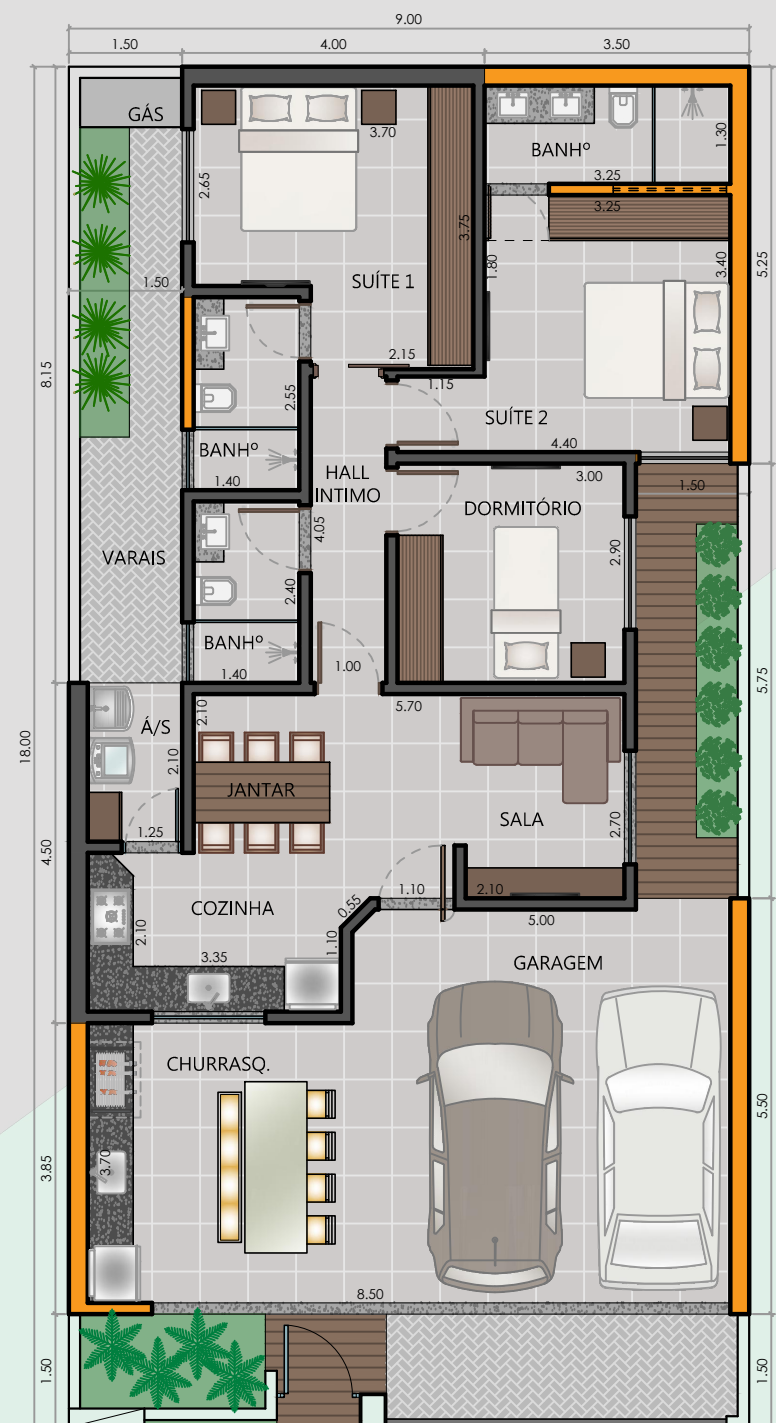

OPÇÃO 02

MINHA CASA MINHA VIDA • JARDIM DE BORTOLE

LEGENDA:

- ÁREA À CONSTRUIR - 1ª ETAPA
- ÁREA À AMPLIAR - 2ª ETAPA

multiplanos

Carolina Ferreira
(17) 99119-8688

Gabriela Fiorentino
(17) 99774-9783

Paulo Andrade
(17) 99102-8563

PLANTA LAYOUT
1ª ETAPA - CONSTRUÇÃO - 61,77m²
ESC. 1:100

PLANTA LAYOUT
2ª ETAPA - AMPLIAÇÃO - 65,88m²
(ÁREA TOTAL = 127,65m²)
ESC. 1:100