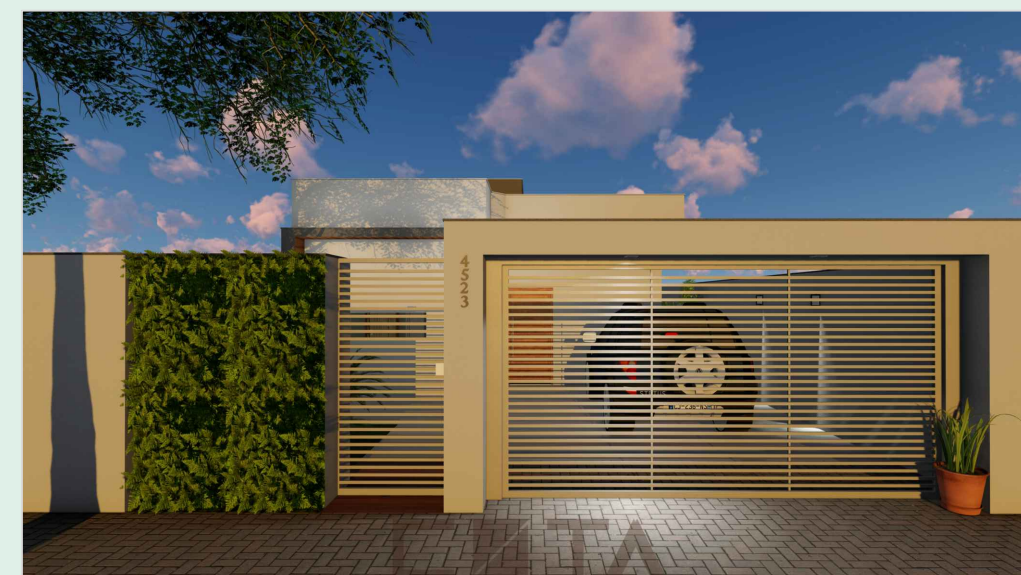

OPÇÃO 02

MINHA CASA MINHA VIDA • JARDIM DE BORTOLE

LEGENDA:

- ÁREA À CONSTRUIR - 1ª ETAPA
- ÁREA À AMPLIAR - 2ª ETAPA

multiplanos

Carolina Ferreira
(17) 99119-8688

Gabriela Fiorentino
(17) 99774-9783

Paulo Andrade
(17) 99102-8563