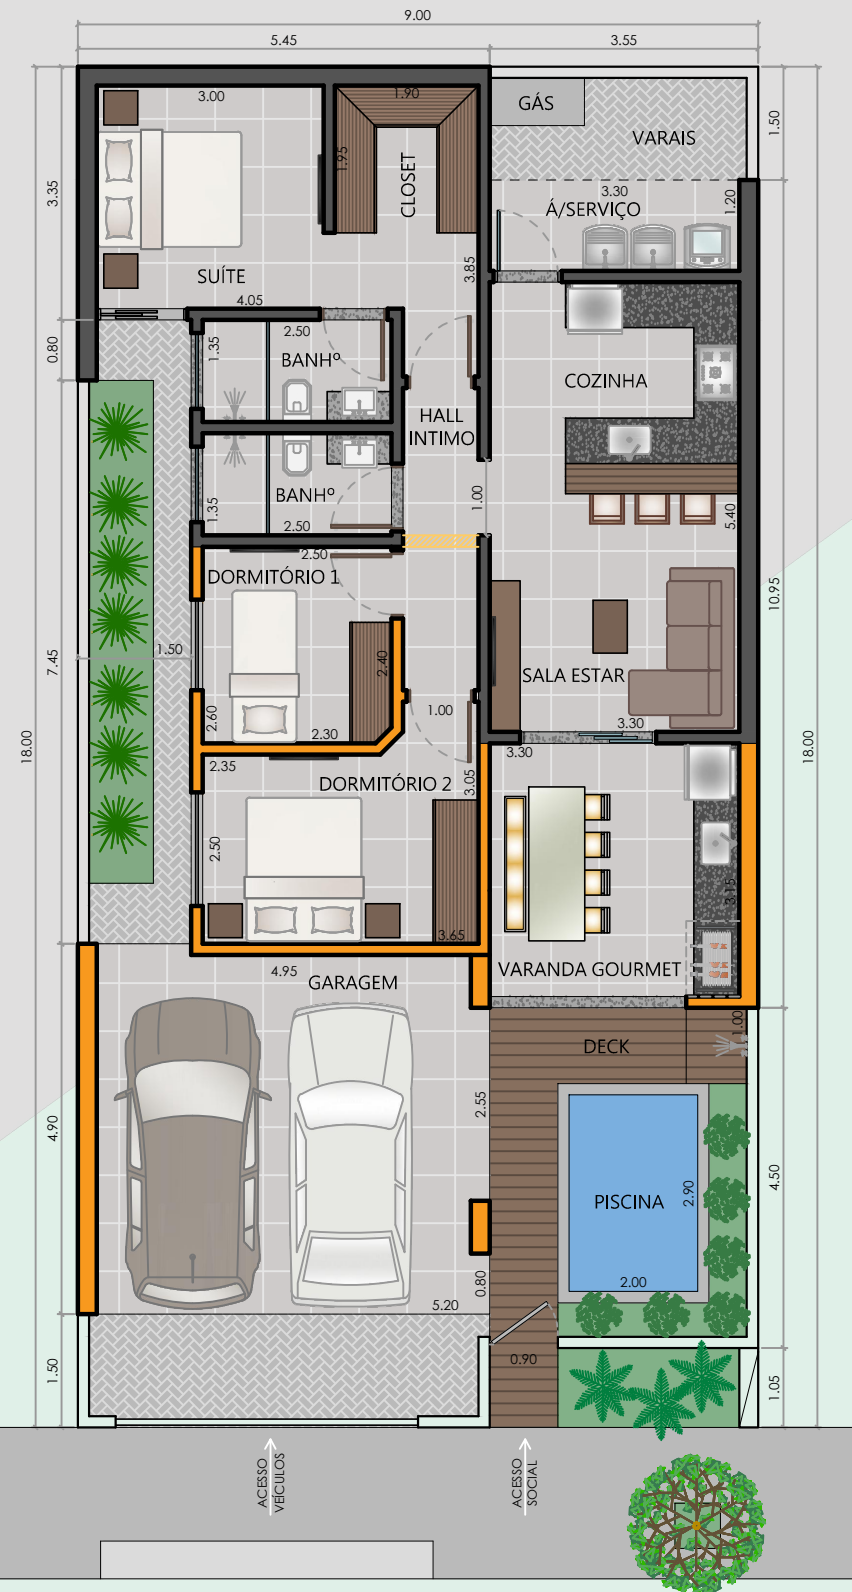

# OPÇÃO 01

MINHA CASA MINHA VIDA • JARDIM DE BORTOLE

LEGENDA:

- ÁREA À CONSTRUIR - 1ª ETAPA
- ÁREA À AMPLIAR - 2ª ETAPA

multiplanos

Carolina Ferreira  
(17) 99119-8688

Gabriela Fiorentino  
(17) 99774-9783

Paulo Andrade  
(17) 99102-8563

PLANTA LAYOUT  
1ª ETAPA - CONSTRUÇÃO - 56,94m²  
ESC. 1:100

PLANTA LAYOUT  
2ª ETAPA - AMPLIAÇÃO - 59,48m²  
(ÁREA TOTAL = 116,42m²)  
ESC. 1:100